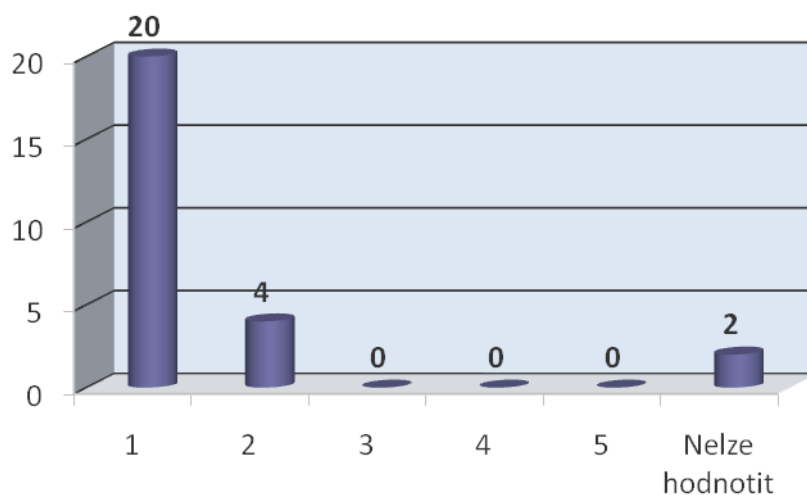

HODNOCENÍ KVALITY PRODUKTU/VÝROBKU/DODANÉHO DÍLA

Hodnocení	Procentuální podíl	Počet
1	76,9%	20
2	15,4%	4
3	0,0%	0
4	0,0%	0
5	0,0%	0
Nelze hodnotit	7,7%	2

HODNOCENÍ: 1,17

KOMENTÁŘE:

- Nic nebylo na sto procent.
- Hodnotím, protože se nepodařilo spočítat metry čtverečné, bylo to dvakrát přerušeno.
- Protože došlo k malému zpoždění.
- Vždy je co zlepšovat.