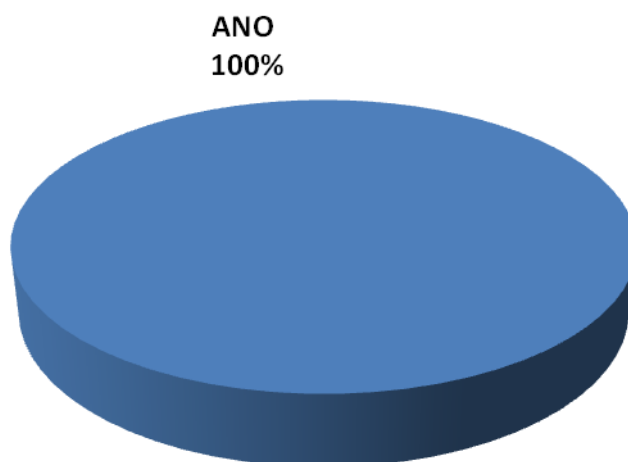

APC Asociace pro certifikaci a.s.

Ulička 859/12
623 00 Brno

+ 420 515 535 775 | info@apc-cz.eu

ZÁKAZNÍCI FIRMU DOPORUČUJÍ

Odpověď	Procentuální podíl	Počet
ANO	100,0%	26
NE	0,0%	0

FIRMU IZOLTING MORAVIA S.R.O. DOPORUČUJE 100% OSLOVENÝCH ZÁKAZNÍKŮ.